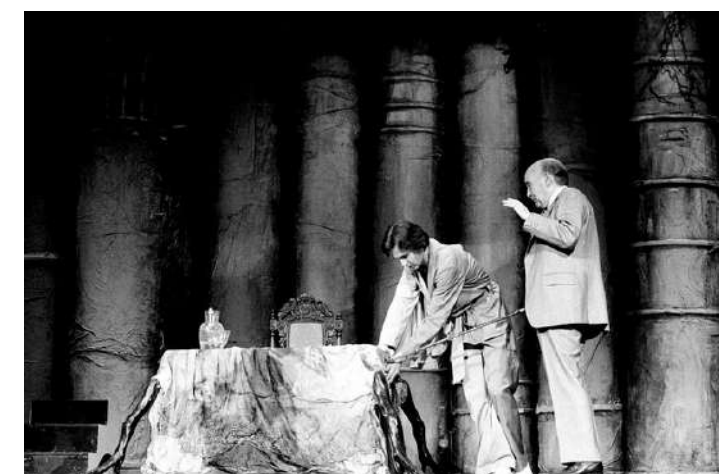

TEATRO
ESLAVA

Dossier Eventos 2024

ES

**MUCH MORE THAN
CORPORATE**

Somos parte de la historia viva de Madrid

- Fuimos la cuna del nacimiento de Lorca, uno de los autores más importantes del S.XX, que estrenó “El maleficio de la mariposa” (1920) en nuestras tablas.
- Fuimos el **Café Granada** (1871) que inspiró obras posteriores como la zarzuela “La Gran Vía”, estrenada en 1886.
- Fuimos el centro de los estrenos de **Ruperto Chapí**, relevante compositor español de zarzuelas.
- Fuimos donde debutó en Madrid **Rafael Arcos**, uno de los cómicos más importantes de la época (1897).
- Fuimos pioneros en la producción de obras teatrales de dramaturgos como Harold Pinter, Tennessee Williams o Robert Bolt.
- Fuimos, somos y seguiremos siendo la Joy, el hogar nocturno de la “beautiful people” y la movida madrileña.