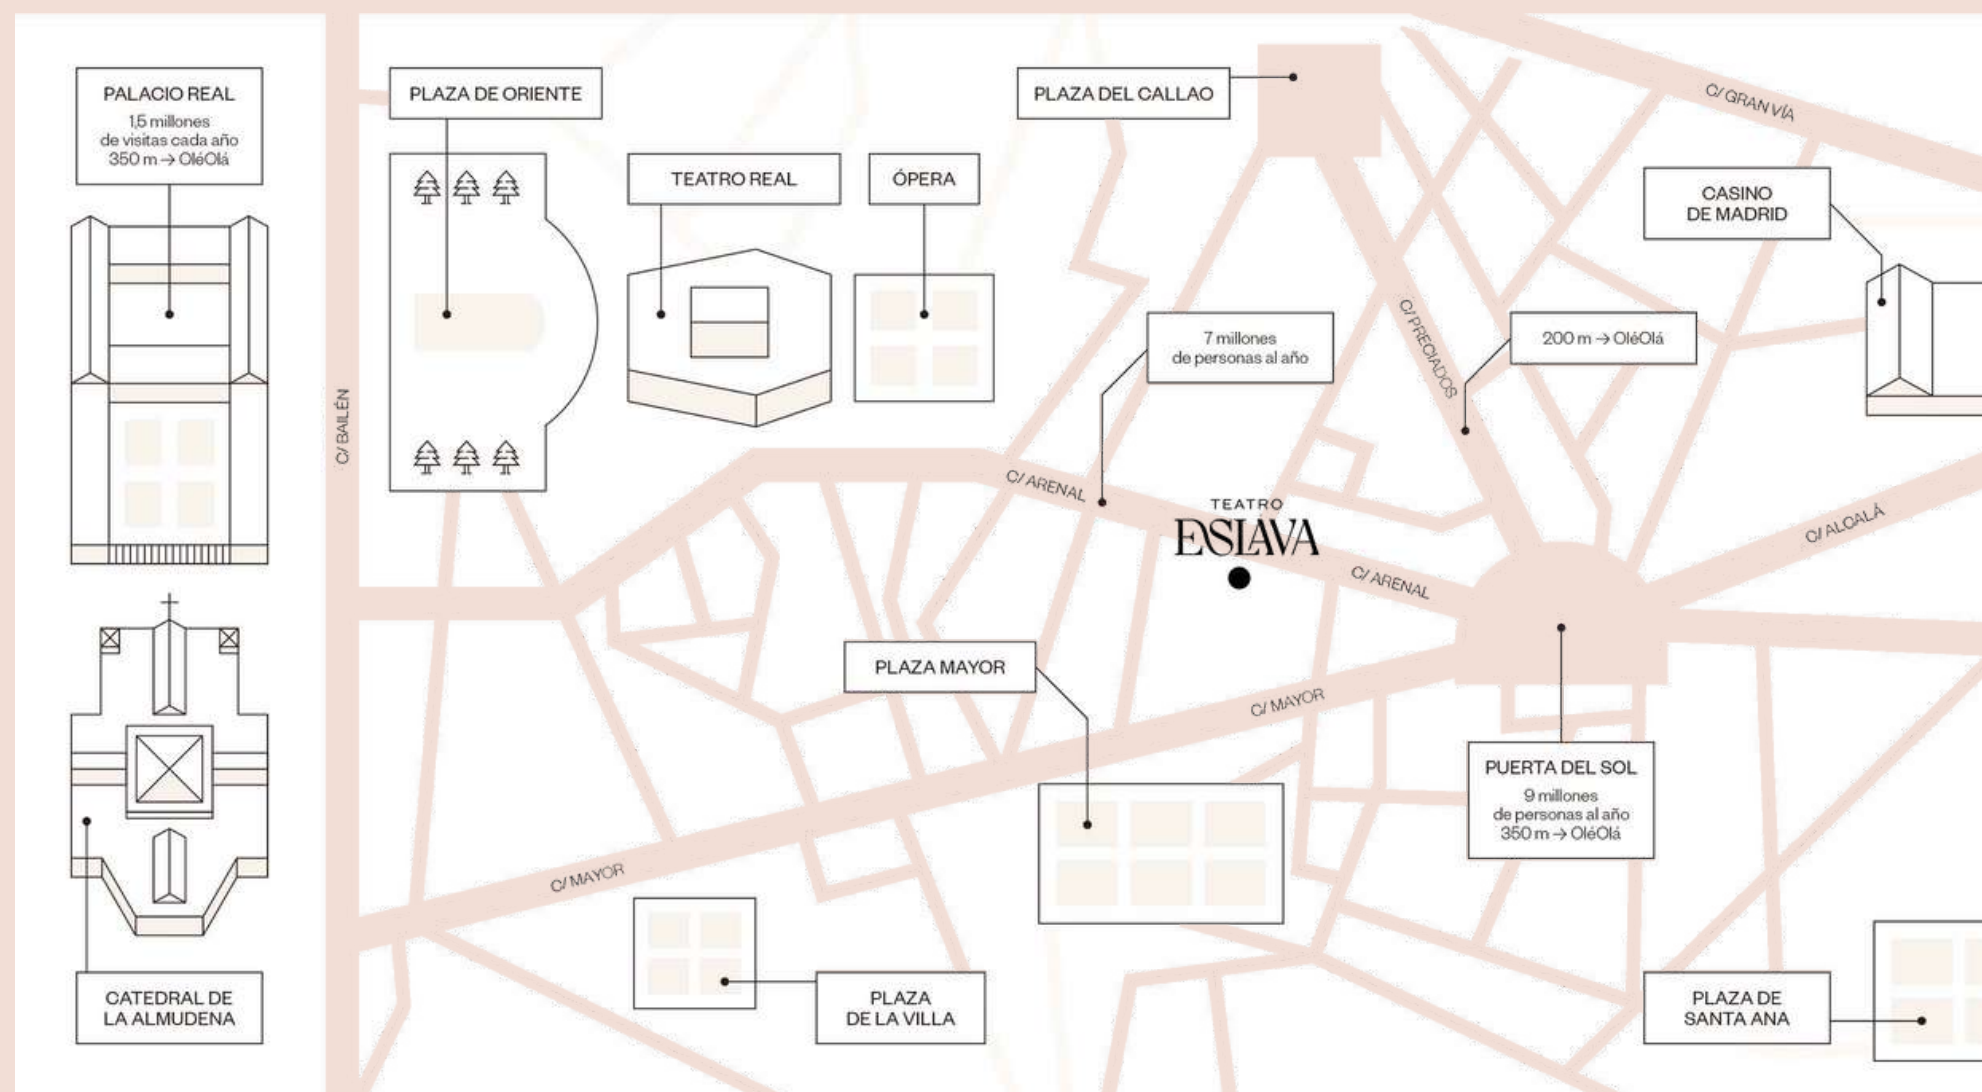

PUNTOS DE INTERÉS CULTURAL:

- 10 lugares de interés cultural (Teatro Real, Plaza Mayor, Gran Vía o Plaza de Oriente) en un radio de 2 kms

OTROS PUNTOS DE INTERÉS:

- 60 hoteles de 4 y 5 estrellas (c.12.000 habs. / c.23.300 plazas (1) en el Distrito Centro
- Concentra un buen número de restaurantes, locales de ocio y cadenas de moda

Aspectos técnicos:

Dimensiones: 3.178 m²
4 plantas
Aforo: 1278 personas
Horarios: de 10:00 a 6:00 h

El alma de Madrid en el corazón de Madrid

TEATRO
ESLAVA

eventos@teatroeslava.com