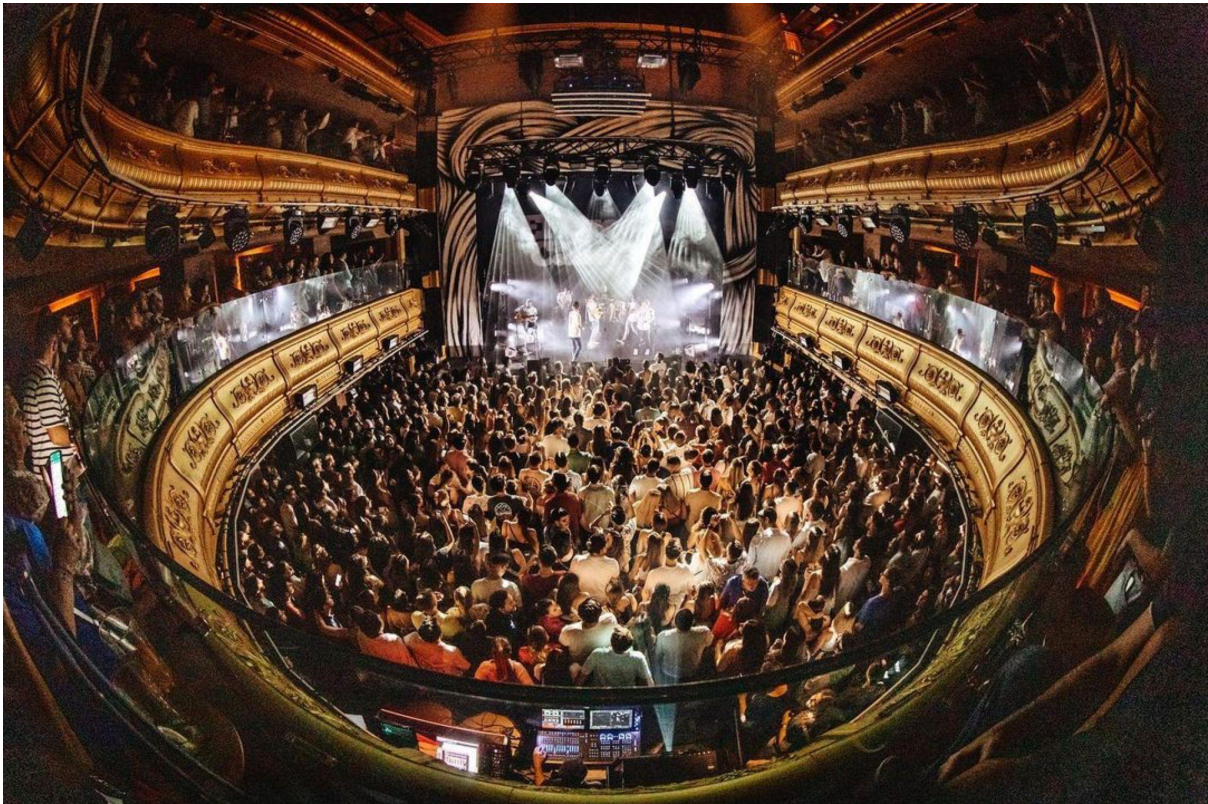

***Teatro Eslava recibe el Premio a Mejor Integración en Instalación
Permanente o de Larga Duración***

El pasado jueves 30 de noviembre, el [Teatro Eslava](#) ha sido galardonado con el **Premio a Mejor Integración en Instalación Permanente o de Larga Duración en la primera edición de Premios MID Tech** los cuales reconocen el mérito profesional, innovación y desarrollo tecnológico del sector audiovisual.

El objetivo de los Premios MID Tech es condecorar los proyectos y productos más destacados del último año en el sector, sin olvidar la importancia de los expertos y profesionales que la engloban.

El Teatro Eslava ha recibido el Premio a Mejor Integración en Instalación Permanente o de Larga Duración, de la categoría Galardones a Agencias y Promotoras, donde se reconoce el desarrollo de los mejores eventos y espectáculos, los productos más innovadores en materia de sonido, iluminación y vídeo.

Un reconocimiento que llega en la nueva etapa de Teatro Eslava que, desde su reapertura en 2021, se está caracterizando por ofrecer una programación cultural, de entretenimiento y ocio tanto para Madrid como para sus visitantes, alojando espectáculos como OléOlá y conciertos de artistas de renombre nacional e internacional.